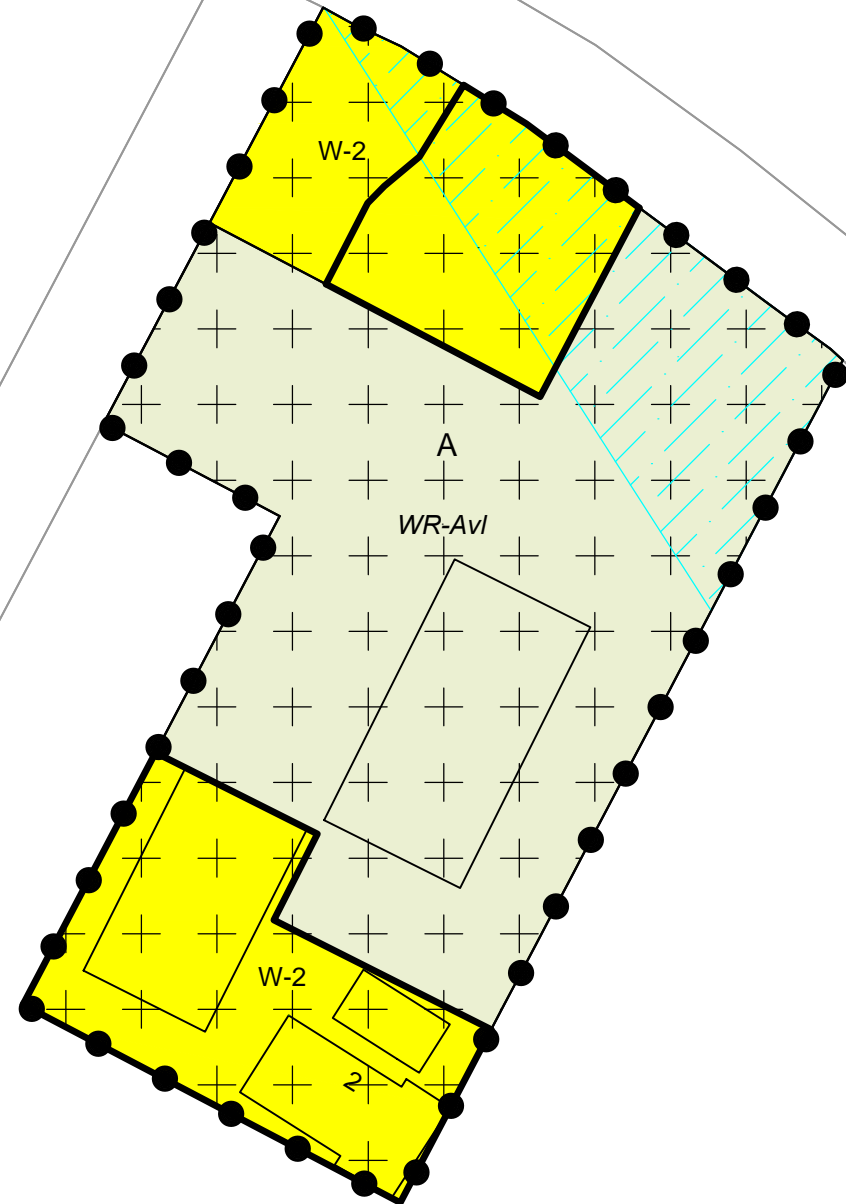

## Dubbelbestemmingen

 WR-AvI Waarde - Archeologische verwachtingswaarde laag

## Gebiedsaanduidingen

 vrijwaringszone - straalpad

## Bouwvlakken

 bouwvlak

Bestemmingsplan:

Harinkdijk 2  
Raalte  
Gemeente Raalte

Opdrachtgever: Locis Adviseurs

Status: voorontwerp

Get.: WDK Datum: 16-01-2020

Formaat: A3 Schaal: 1:1000