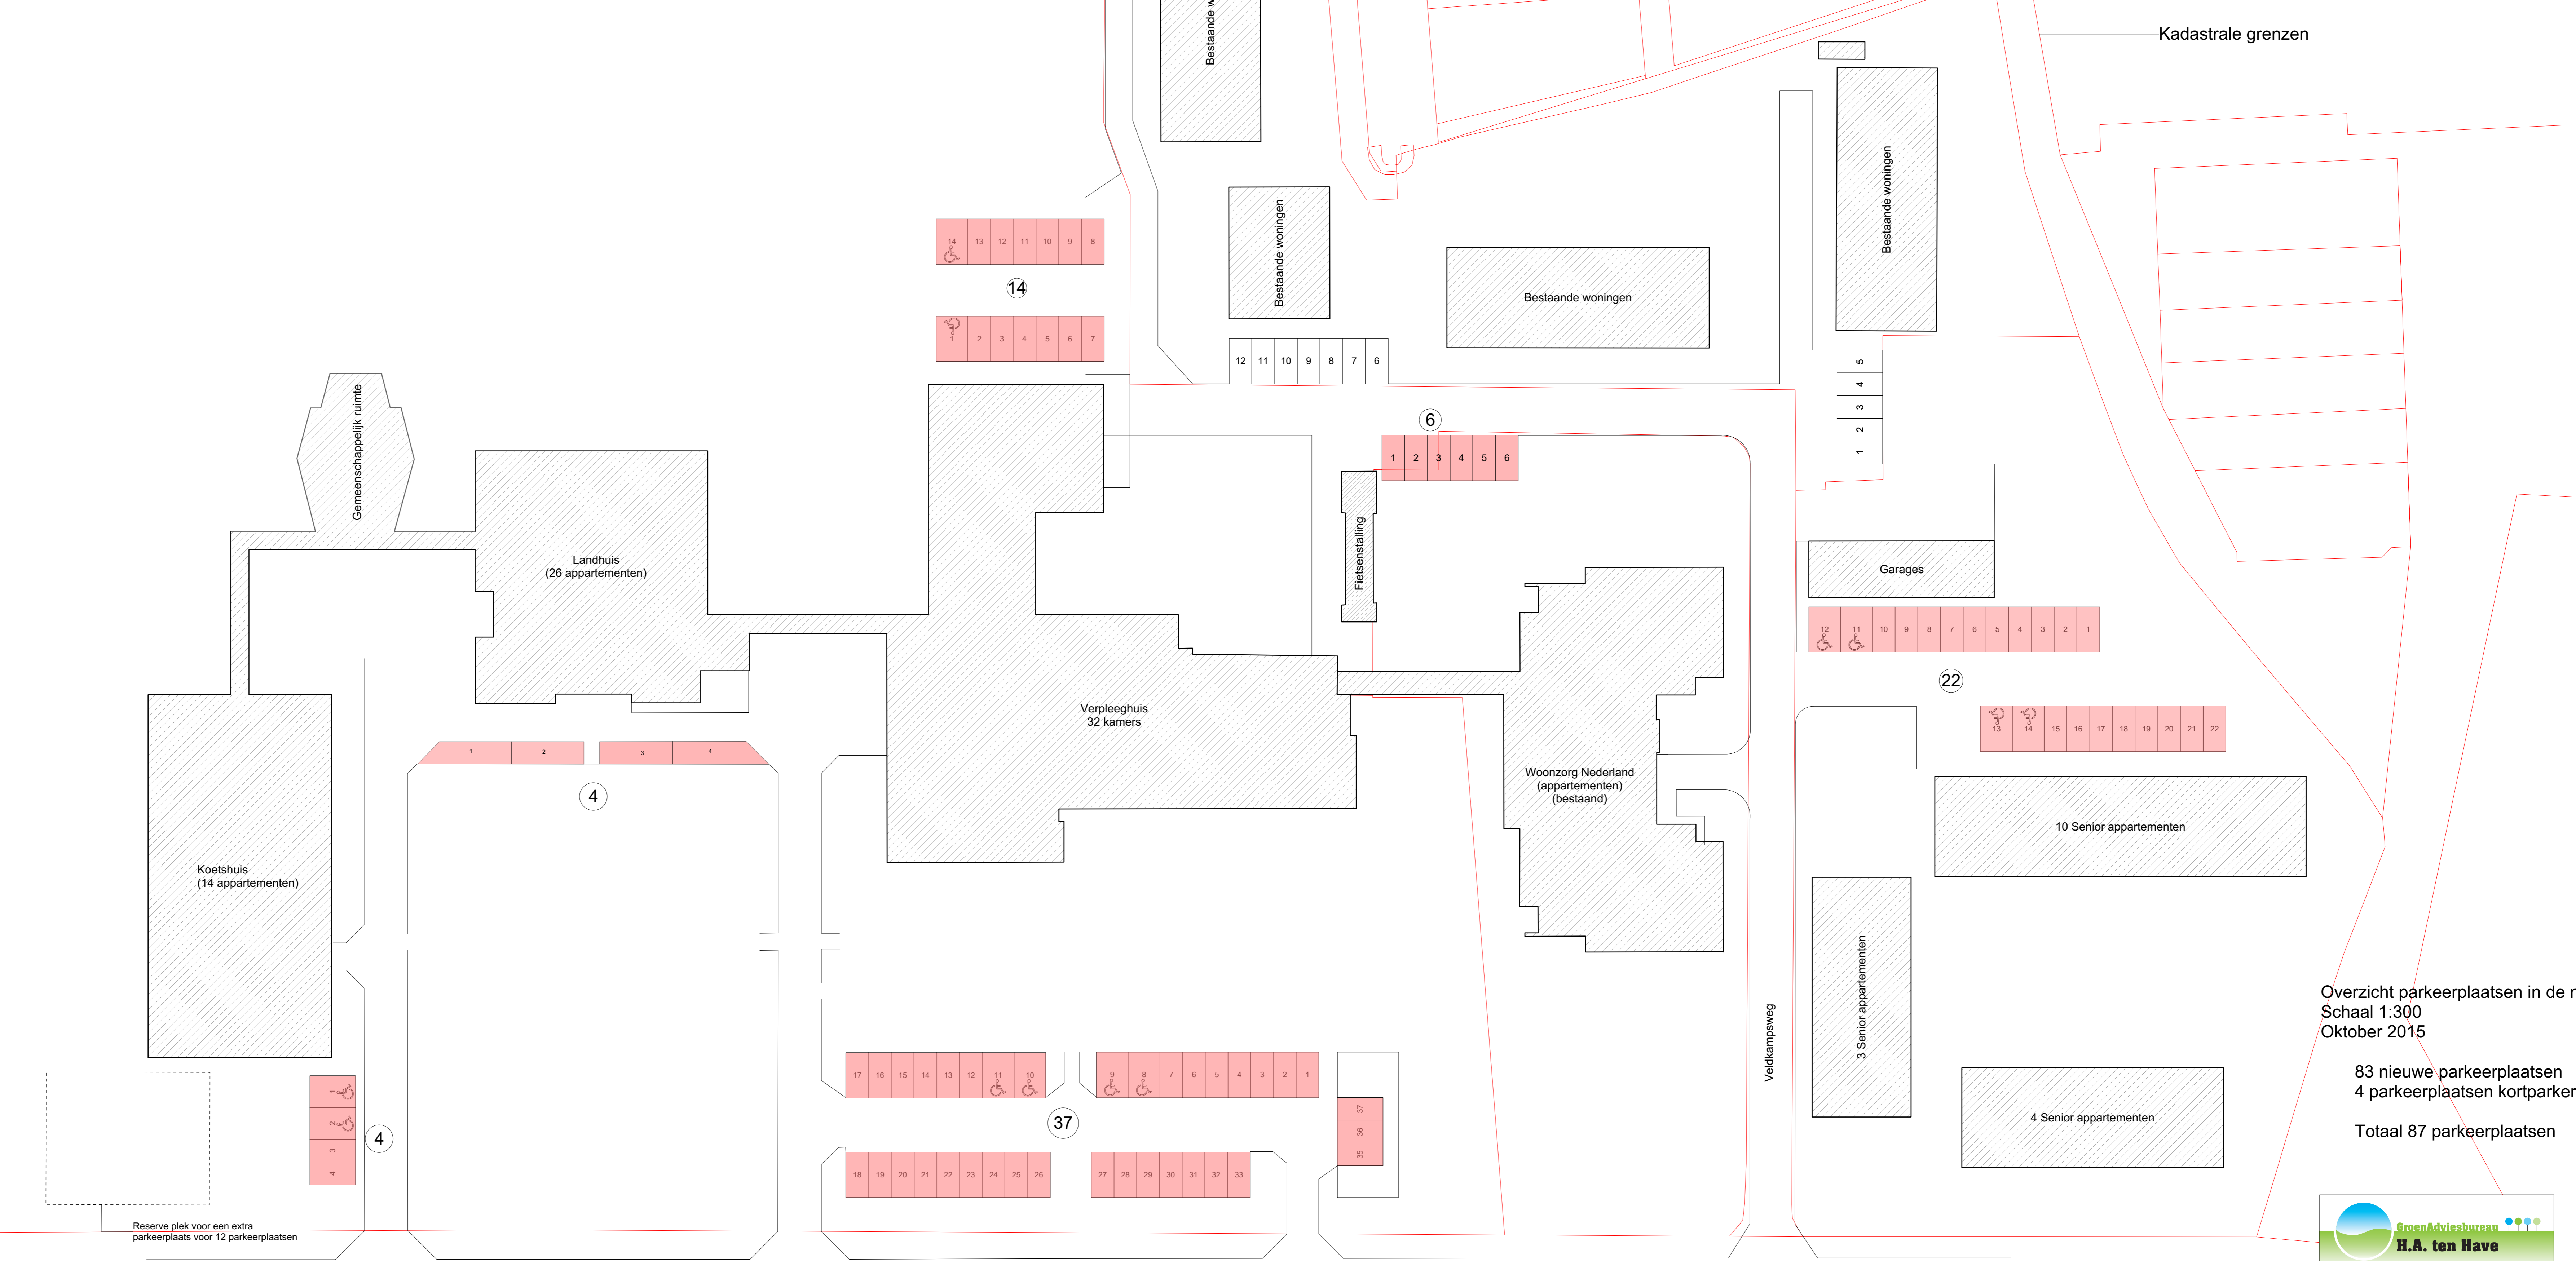

Overzicht aantal parkeerplaatsen  
 Norm: CROW, parkeercijfers, basis voor parkeermorring  
 Gebied: weinig stedelijk  
 Restgebied bebouwde kom

61 appartementen x 0,8 parkeerplaats	= 48,8
32 verpleeghuis x 0,6 parkeerplaats	= 19,2
compensatie voor Woon Zorg Nederland	= 15 st
<b>Totaal te realiseren aantal parkeerplaatsen</b>	<b>83 st (afgerond)</b>

Afmetingen parkeerplaatsen:  
 1. regulier 500x250 cm  
 2. invalidenplek 500x350 cm  
 3. breedte in- en uitrijbaan 600 cm

Nieuwe parkeerplaatsen

Kadastrale grenzen

Overzicht parkeerplaatsen in de nieuwe situatie  
 Schaal 1:300  
 Oktober 2015