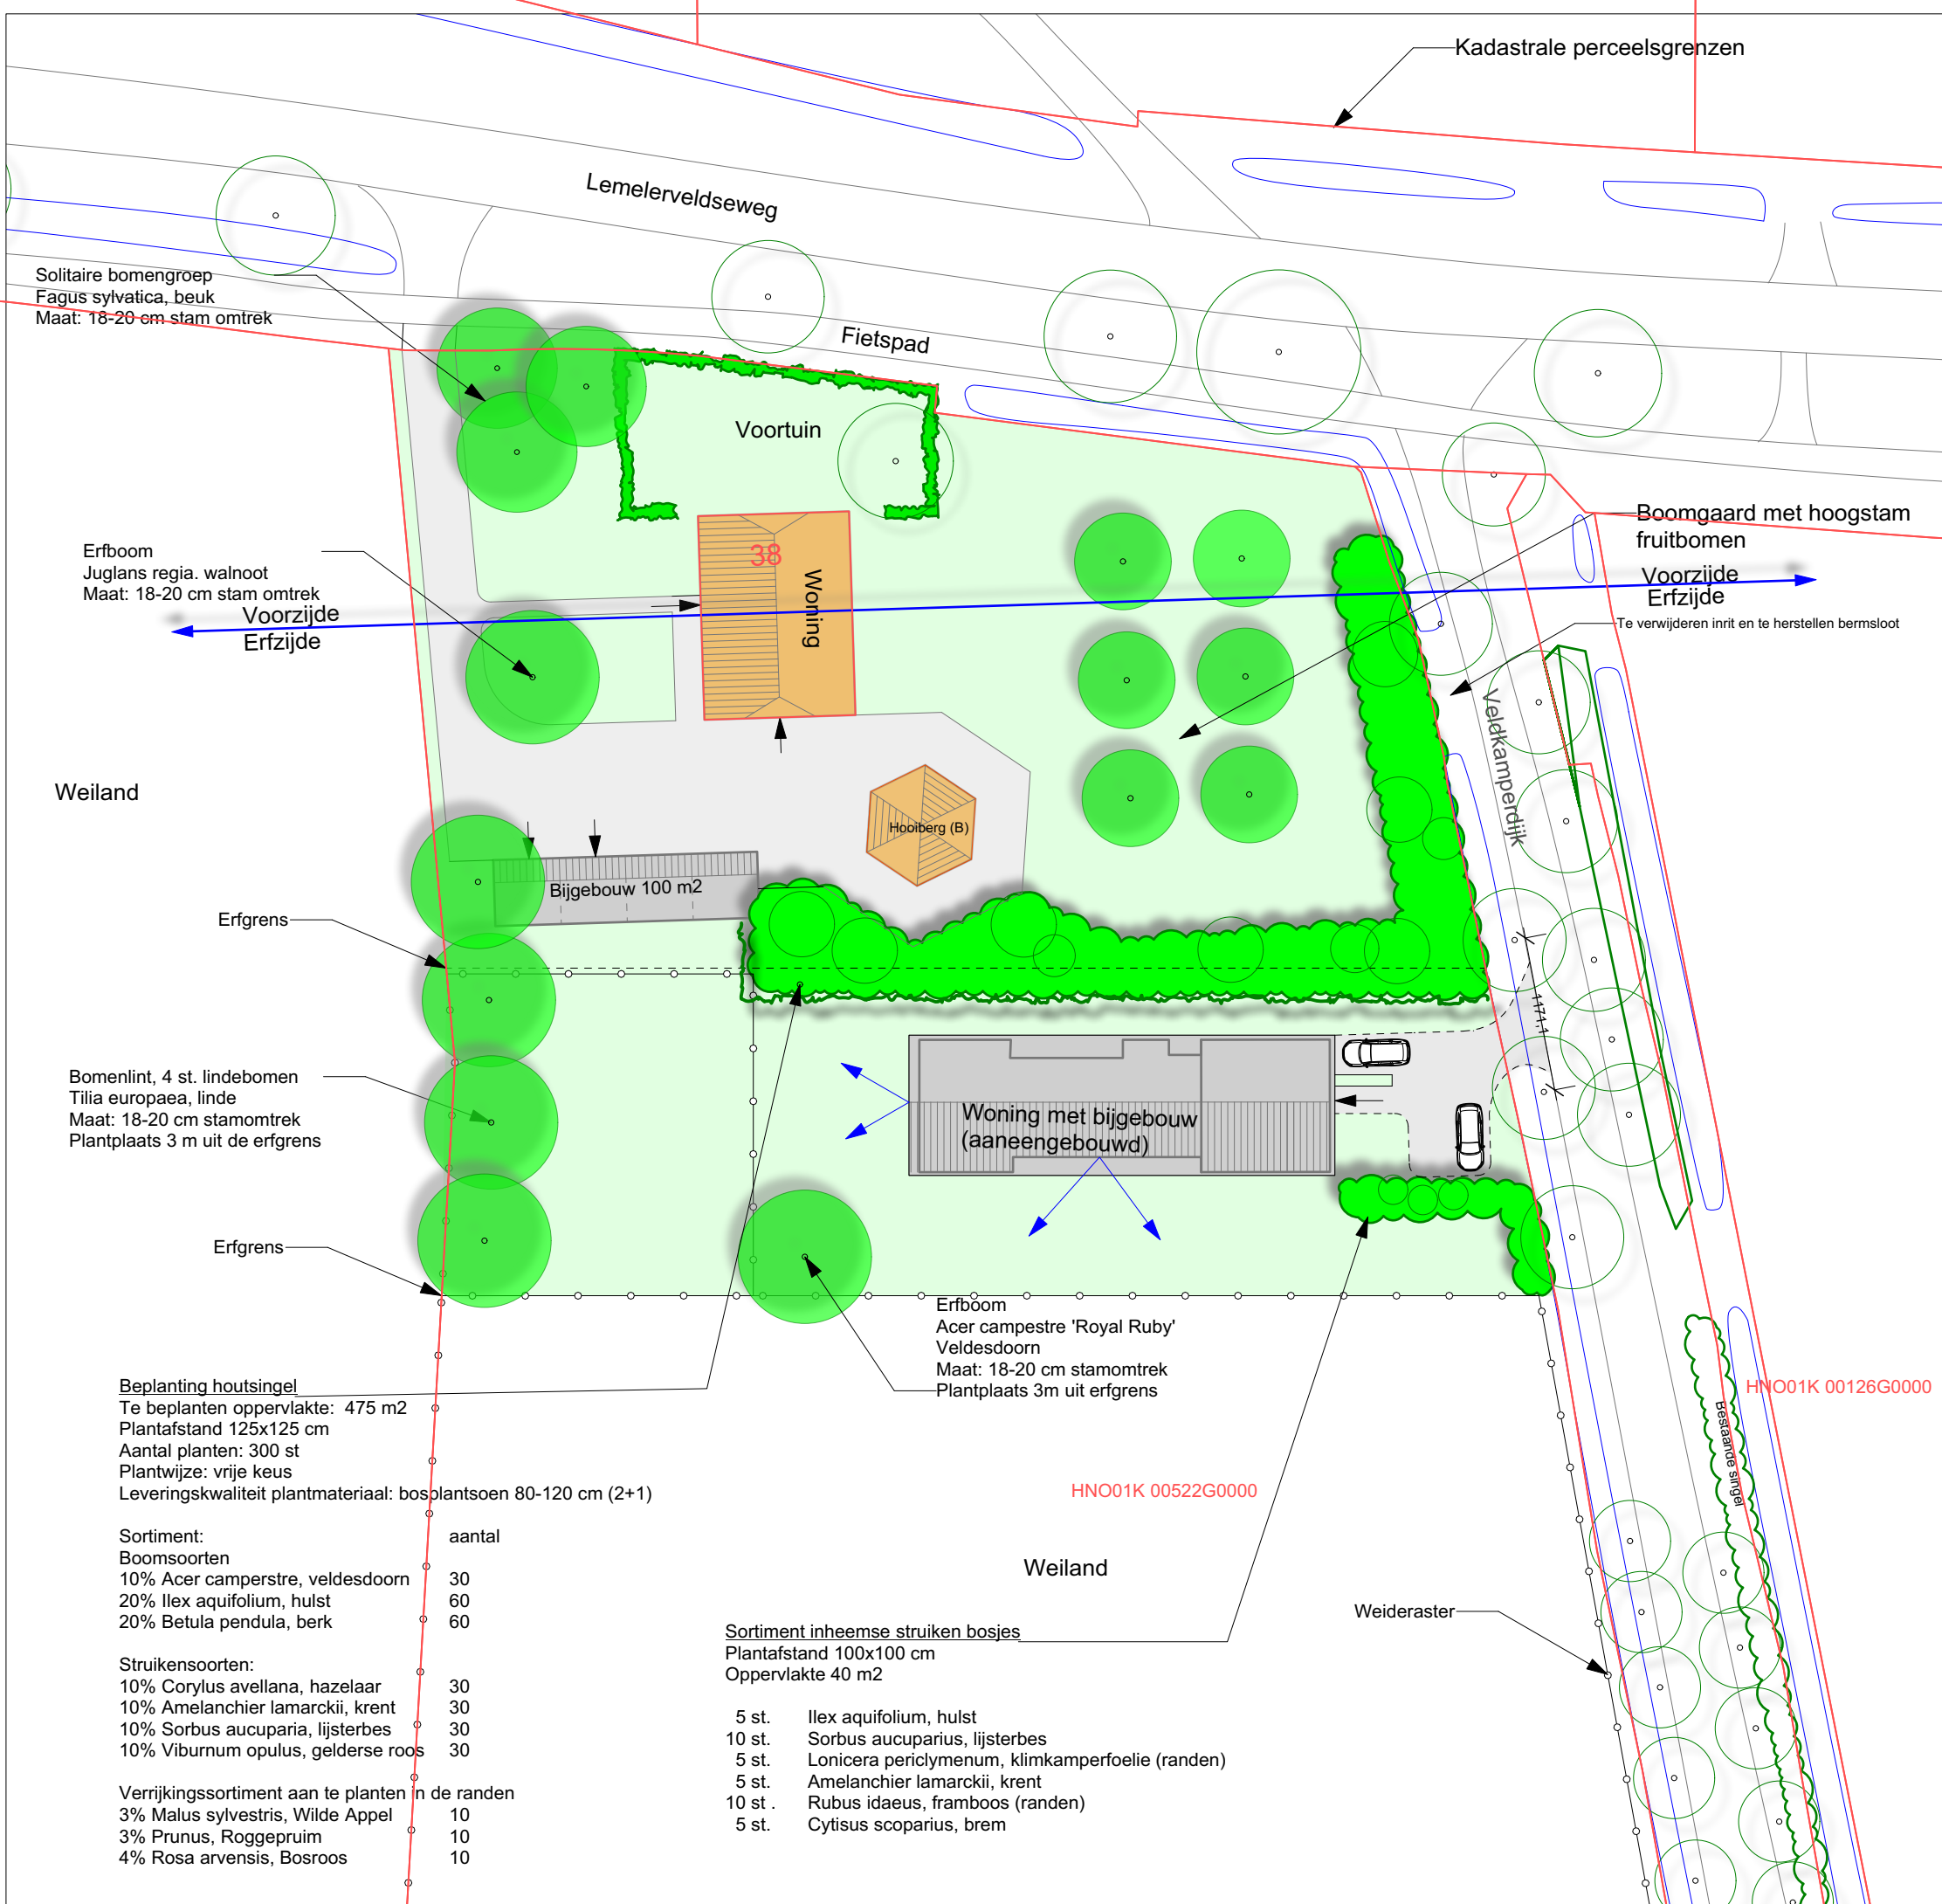

Legenda

-  Bestaande bomen
-  Bomen, nieuwe aanplant
Erfbomen en fruitbomen
-  Houtsingels
-  Gras, extensief beheer
-  Ligusterhagen, hoogte 80 cm
Ligustrum ovalifolium, 6 st/m1
-  Weideraster
-  Erfverharding, betonklinkers
-  Berm sloten
-  Rand langs houtsingel
met besdragende struiken

Solitaire bomengroep
Fagus sylvatica, beuk
Maat: 18-20 cm stam omtrek

Erfboom
Juglans regia, walnoot
Maat: 18-20 cm stam omtrek
Voorzijde
Erfzijde

Weiland

Bomenlint, 4 st. lindebomen
Tilia europaea, linde
Maat: 18-20 cm stam omtrek
Plantplaats 3 m uit de erfgrns

Beplanting houtsingel
Te beplanten oppervlakte: 475 m2
Plantafstand 125x125 cm
Aantal planten: 300 st
Plantwijze: vrije keus
Leveringskwaliteit plantmateriaal: bosplantsoen 80-120 cm (2+1)

Sortiment:	aantal
Boomsoorten	
10% Acer campestre, veldesdoorn	30
20% Ilex aquifolium, hulst	60
20% Betula pendula, berk	60

Sortiment inheemse struiken bosjes
Plantafstand 100x100 cm
Oppervlakte 40 m2

5 st.	Ilex aquifolium, hulst
10 st.	Sorbus aucuparius, lijsterbes
5 st.	Lonicera periclymenum, klimkamperfoelie (randen)
5 st.	Amelanchier lamarckii, krent
10 st.	Rubus idaeus, framboos (randen)
5 st.	Cytisus scoparius, brem