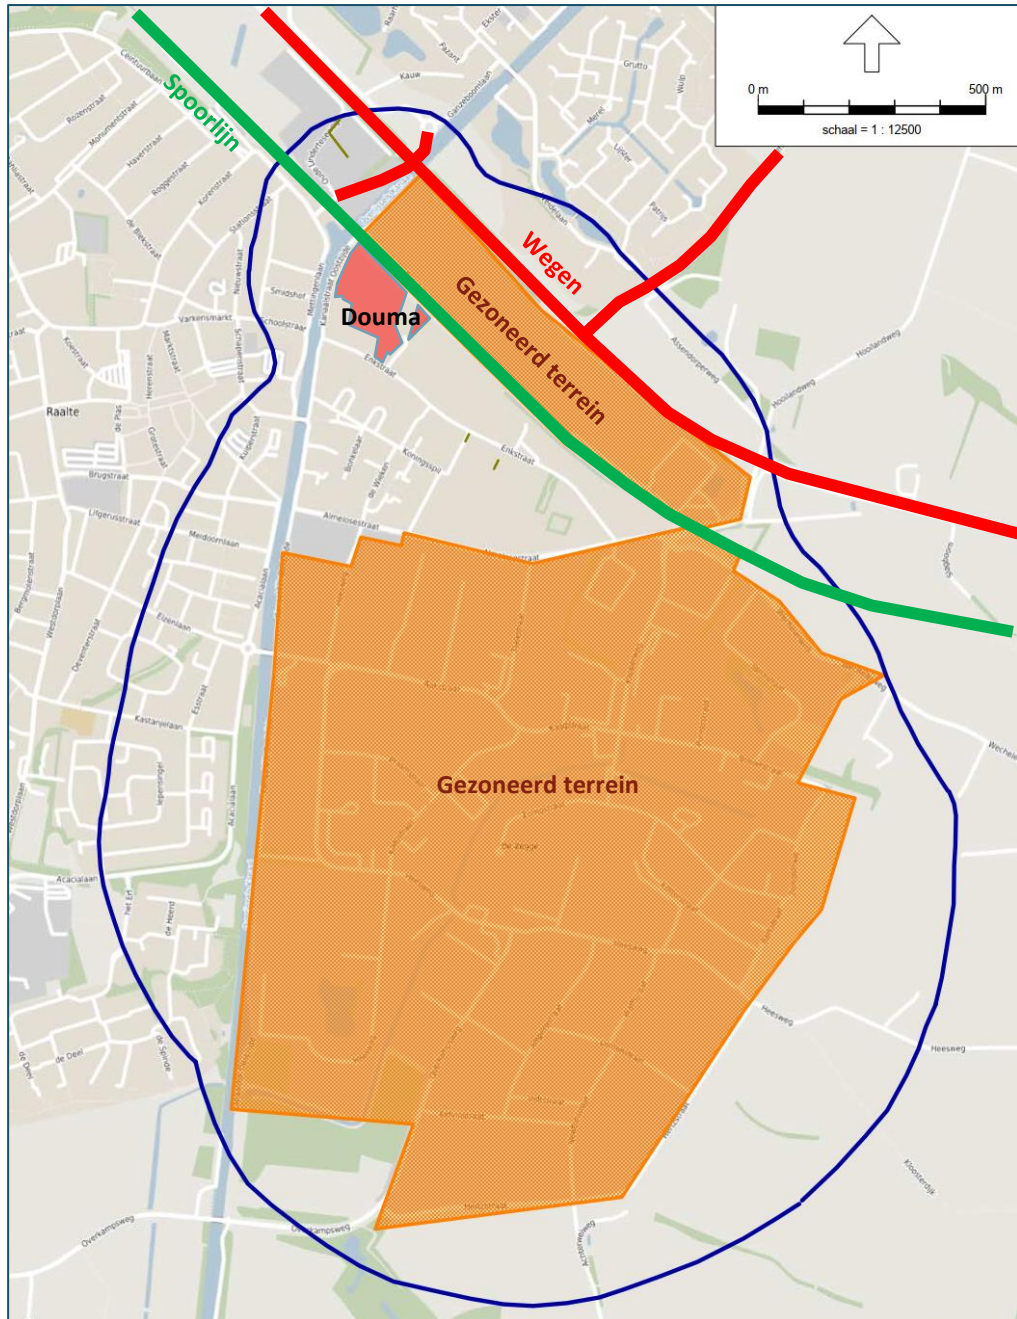

### 1 INLEIDING

BPD ontwikkelt plannen voor de invulling van de zogenaamde Douma locatie en een perceel juist ten oosten daarvan te Raalte. De invulling bestaat uit het verwijderen van de nu aanwezige bedrijfsgebouwen en het realiseren van woningen. In de onderstaande figuur is de planlocatie gemarkeerd. Ook is een mogelijke invulling weergegeven.

uit de geluidsbelasting van het gezoneerde industrieterrein, de spoorlijn en gezoneerde wegen. In de volgende figuur zijn de ligging van het plangebied en de te cumuleren geluidsbronnen weergegeven.

Figuur 2 Ligging plangebied en te cumuleren geluidsbronnen