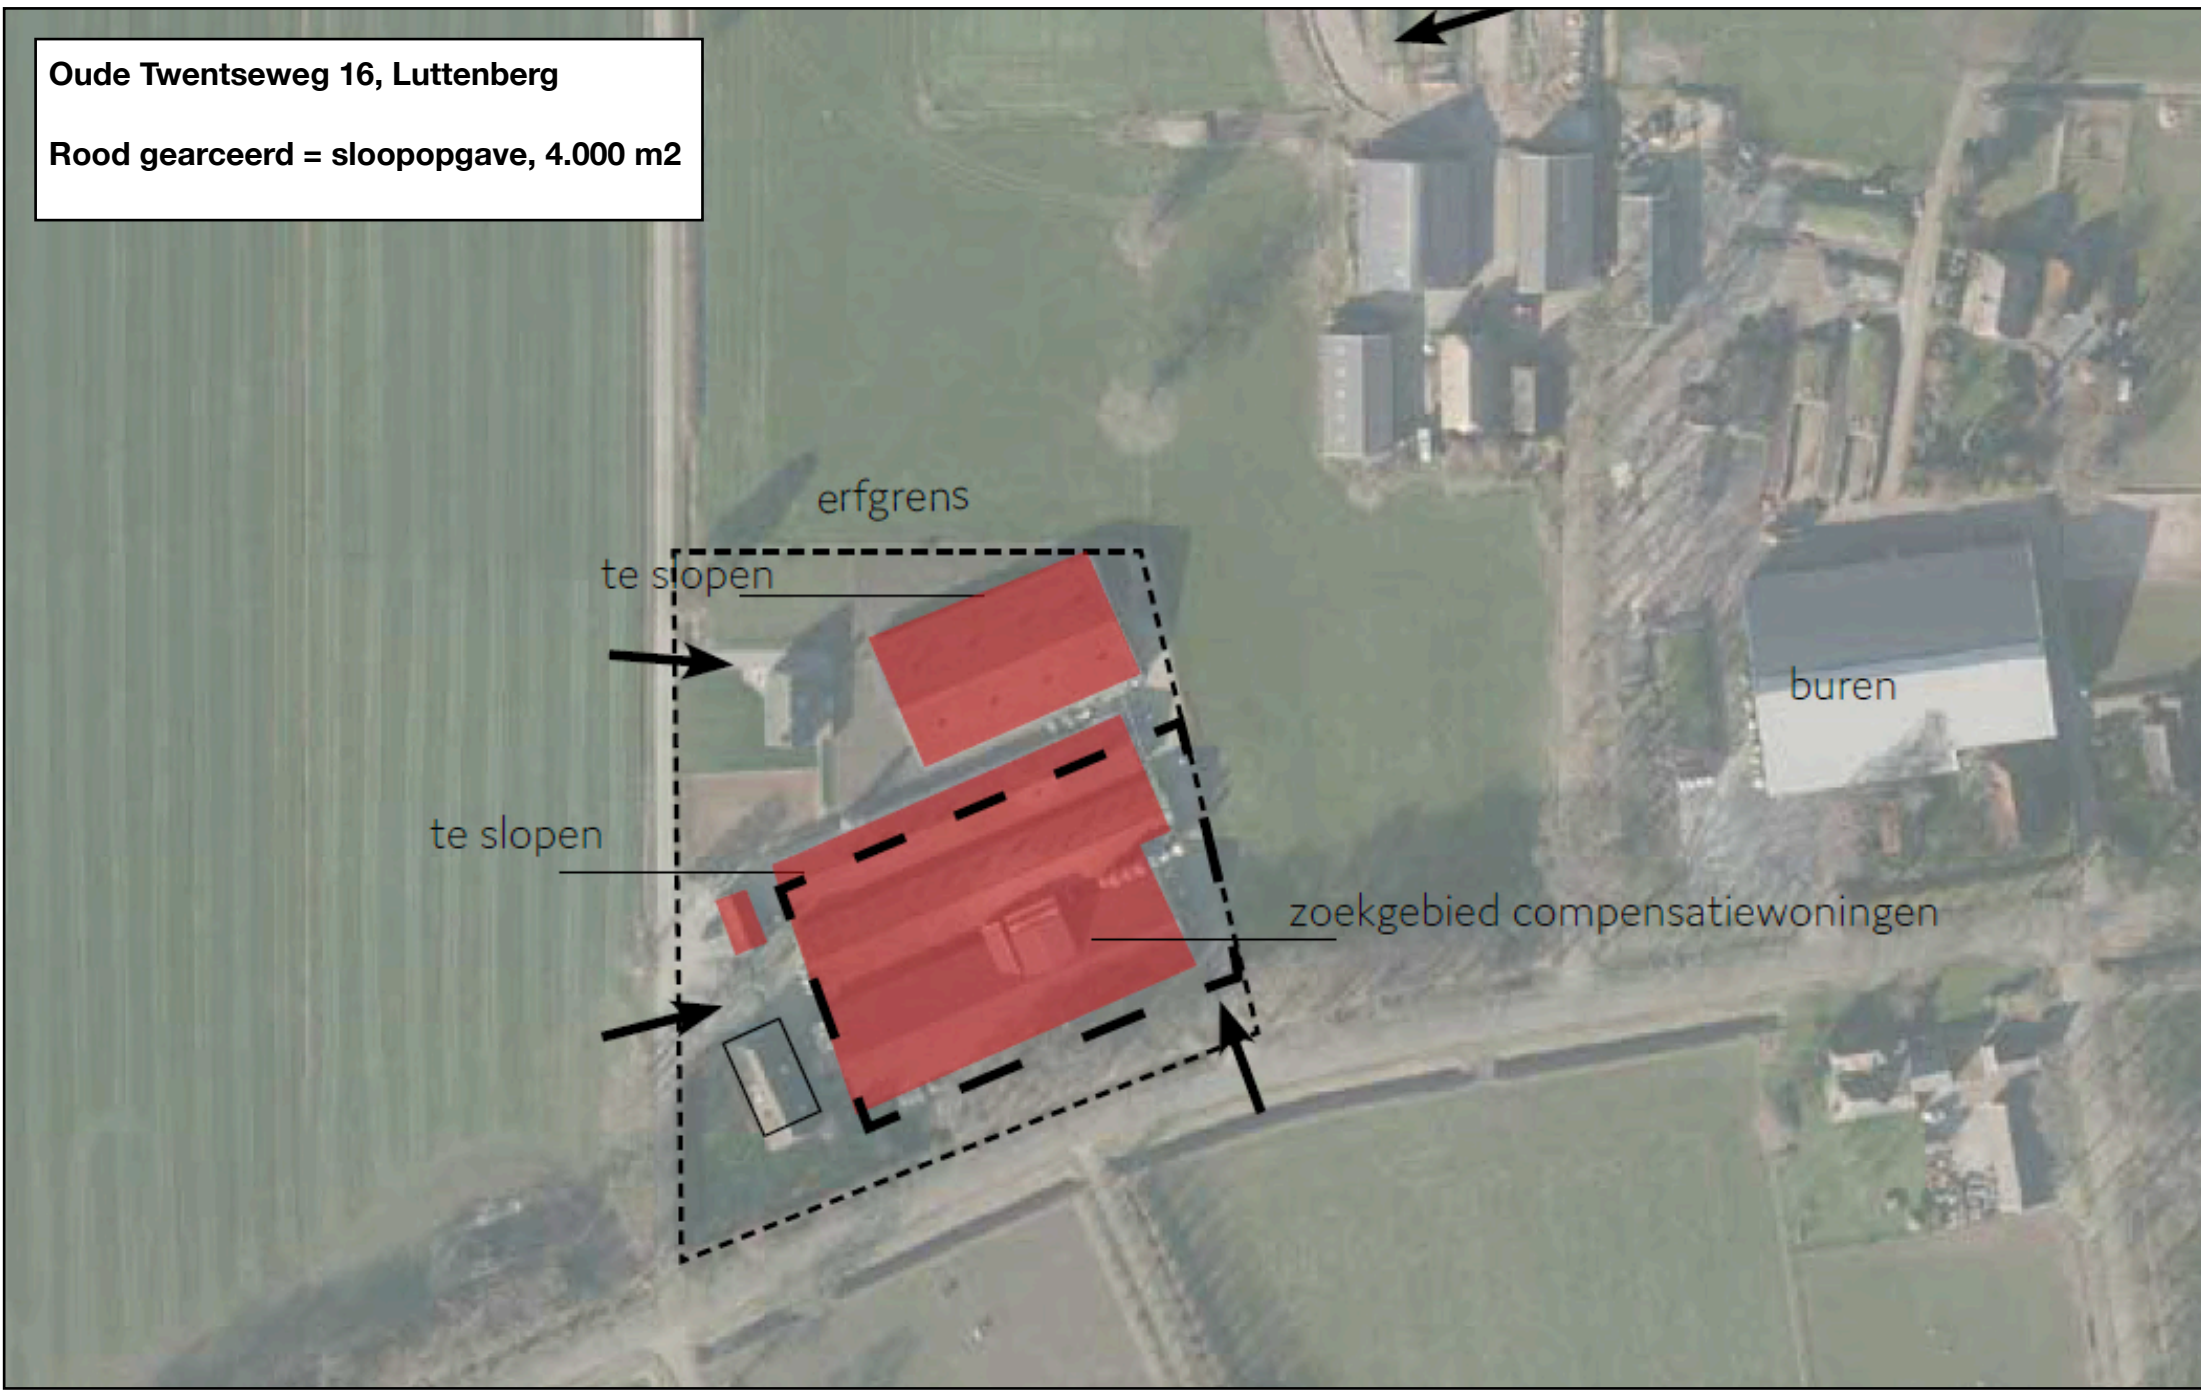

Oude Twentseweg 16, Luttenberg

Rood gearceerd = sloopopgave, 4.000 m²

erfgrens

te slopen

te slopen

buren

zoekgebied compensatiewoningen